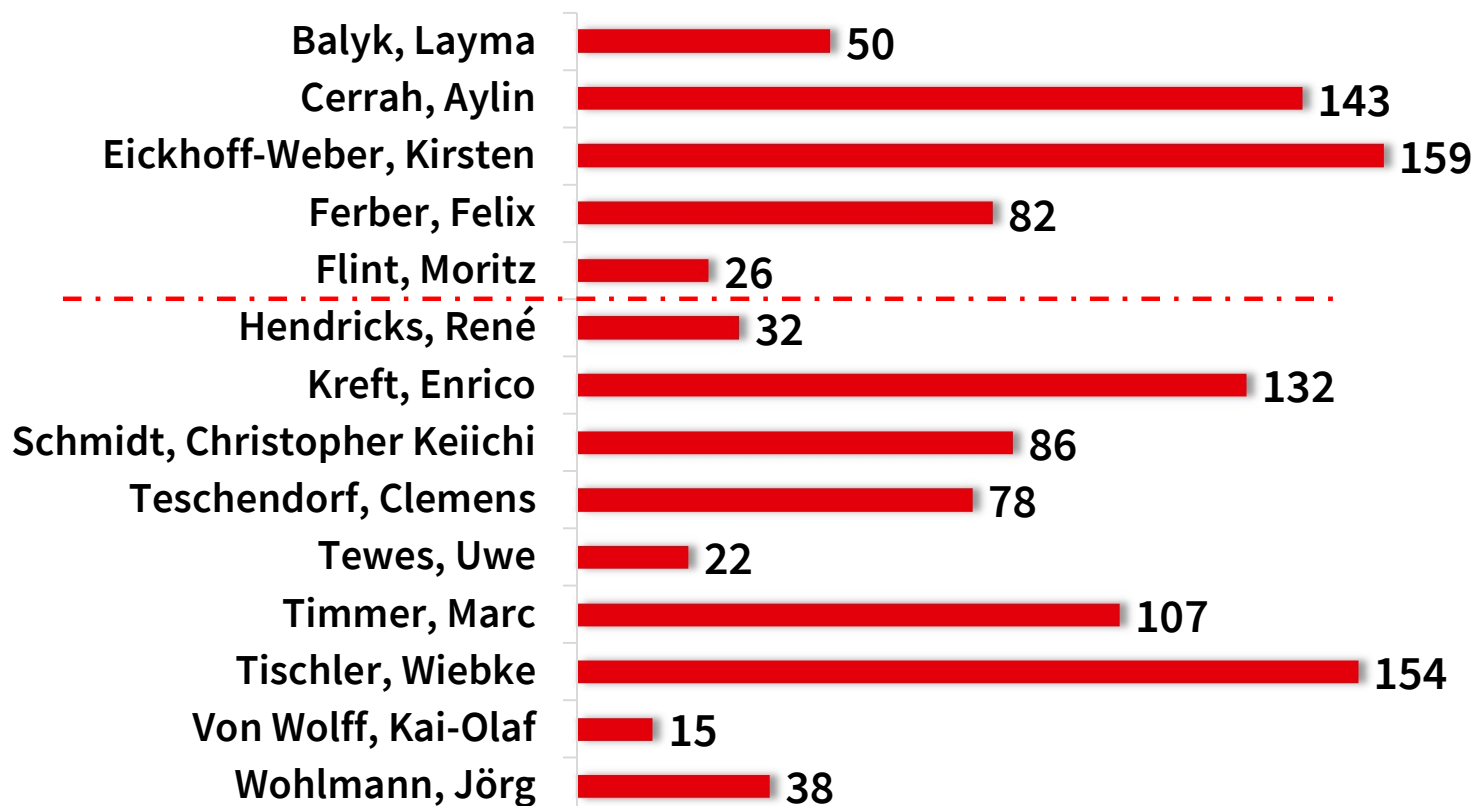

gültige Stimmzettel:

208

ungültige Stimmzettel:

1

Wahlgang geöffnet