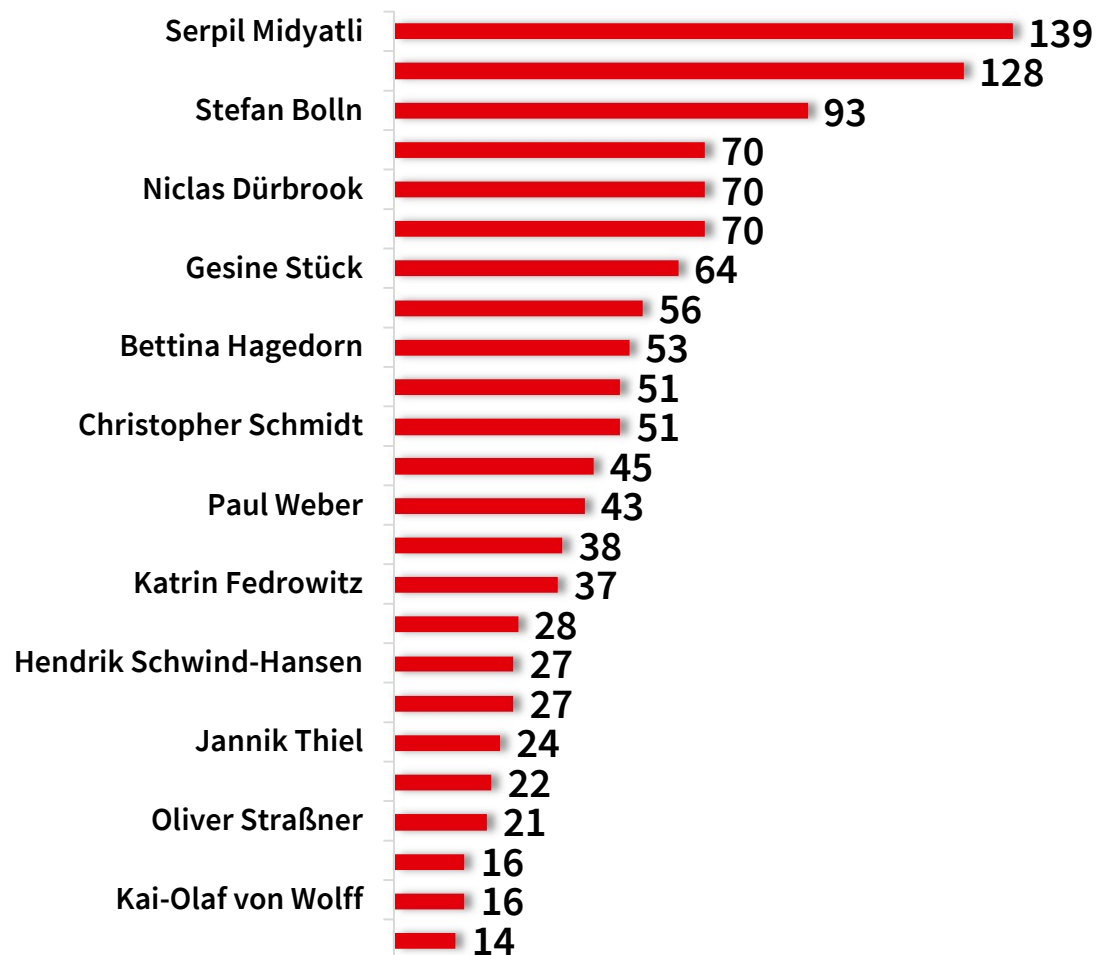

gültige Stimmzettel: 201

ungültige Stimmzettel: 0