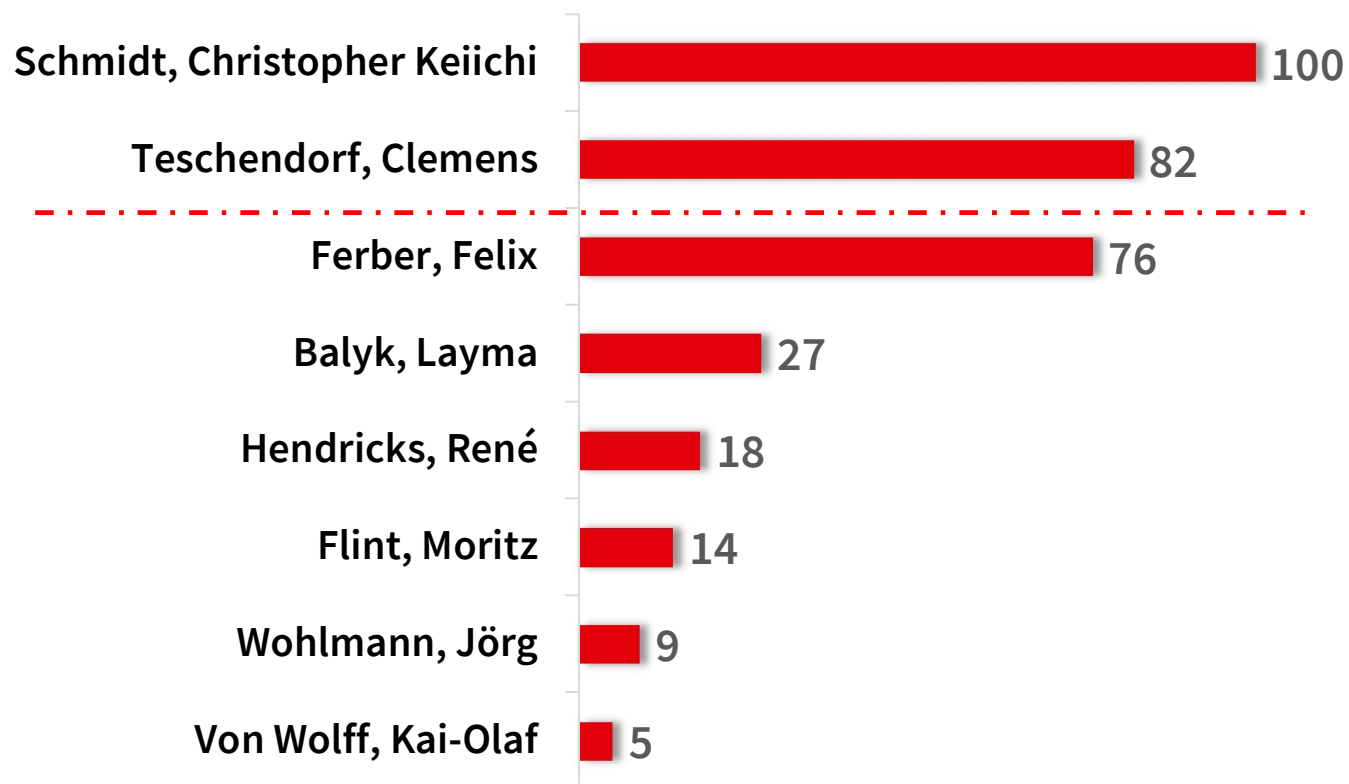

Wahlgang geöffnet

Wahl der 7 Beisitzerinnen/Beisitzer - Min.4 - Max.7

gültige Stimmzettel:

208

ungültige Stimmzettel:

1

Wahlgang geöffnet

2. Wahlgang - Wahl der 7 Beisitzerinnen/Beisitzer - Min.1 - Max.2